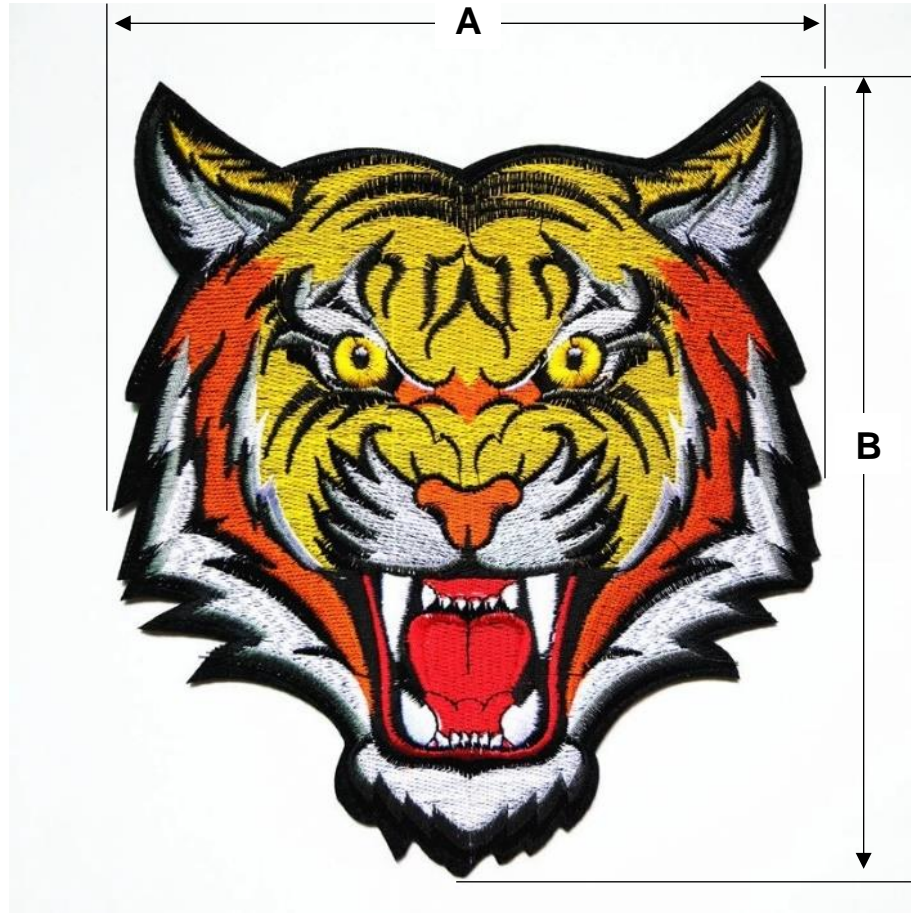

Dimensiones Específicas del Parche Tiger05, en mm.		
Clave	A	B
MXIGR-001 al MXIGR-005	205	180